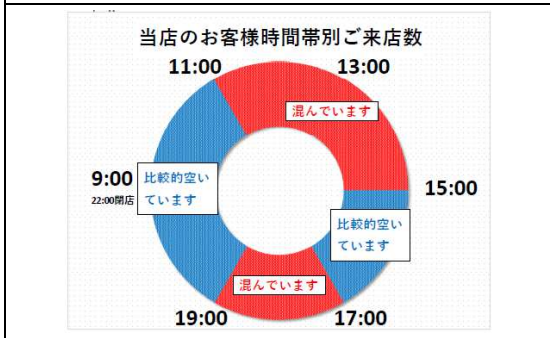

ダックス向日物集女店

ダックス亀岡荒塚店

ダックス下京五条高倉店

ダックス右京太秦店

ダックス上京堀川今出川店

ダックス亀岡篠店

ダックス左京修学院店

ダックス下京烏丸店