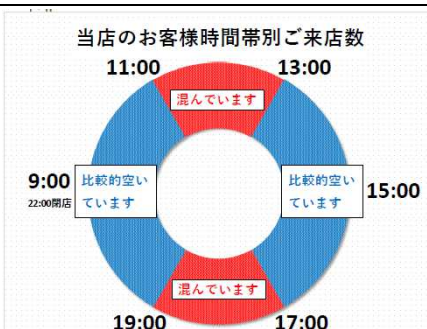

ダックス右京太秦東店