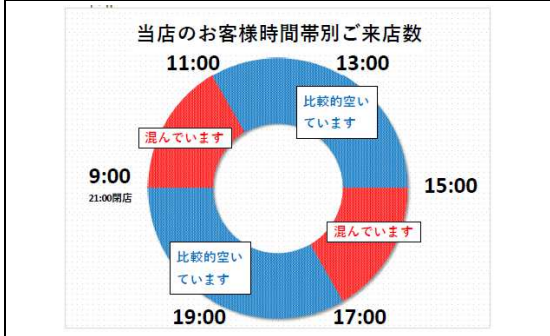

ダックス向日物集女店

ダックス亀岡荒塚店

ダックス下京五条高倉店

ダックス右京太秦店

ダックス上京堀川今出川店

ダックス亀岡篠店

ダックス左京修学院店

ダックス下京烏丸店