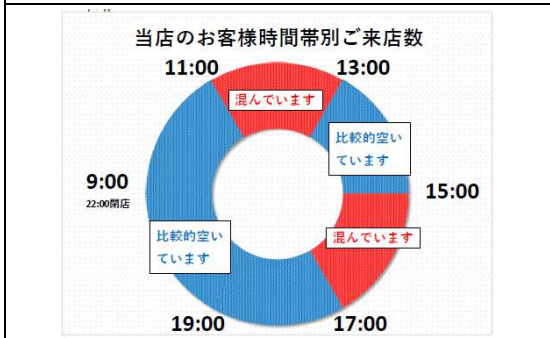

ダックス向日物集女店

ダックス亀岡荒塚店

ダックス下京五条高倉店

ダックス右京太秦店

ダックス上京堀川今出川店

ダックス亀岡篠店

ダックス左京修学院店

ダックス下京烏丸店