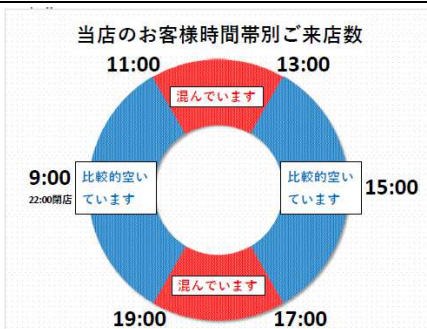

ダックス左京下鴨店

ダックス右京さかの店

ダックス右京太秦東店

ダックス宇治小倉西店

ダックス西京桂東店

ダックス左京一乗寺店

ダックス南丹園部店

ダックス下京五条店