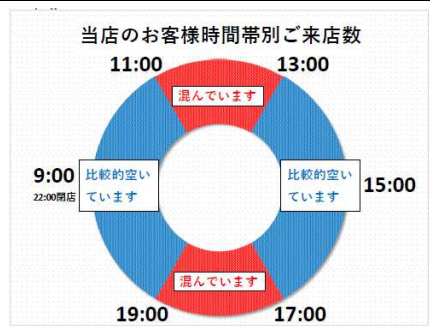

ダックス下京西七条店