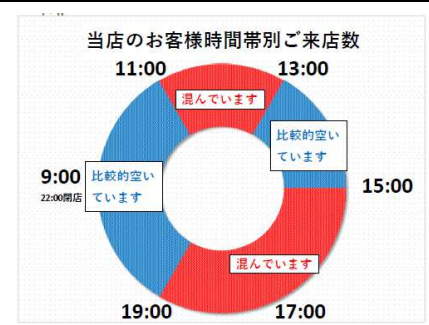

ダックス左京浄土寺店