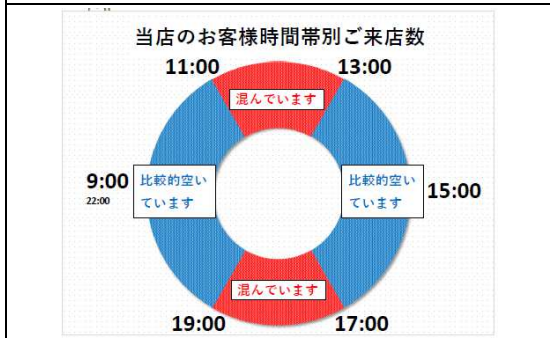

ダックス上京堀川今出川店