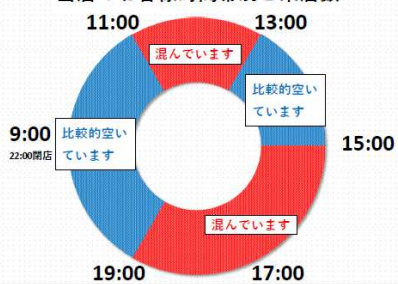

ダックス京都御池店

当店のお客様時間帯別ご来店数

ダックス右京葛野八条店

当店のお客様時間帯別ご来店数

ダックス左京山端店

当店のお客様時間帯別ご来店数

ダックス長岡京今里店

当店のお客様時間帯別ご来店数

ダックス城陽久津川店

当店のお客様時間帯別ご来店数

ダックス山科勸修寺店

当店のお客様時間帯別ご来店数

ダックス京都大宮紫竹店

当店のお客様時間帯別ご来店数

ダックス イオンモール KYOTO 店

当店のお客様時間帯別ご来店数