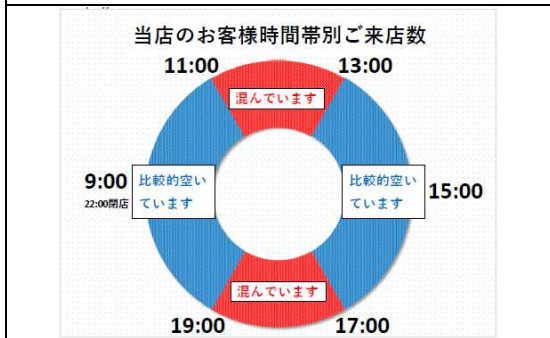

ダックス下京五条高倉店