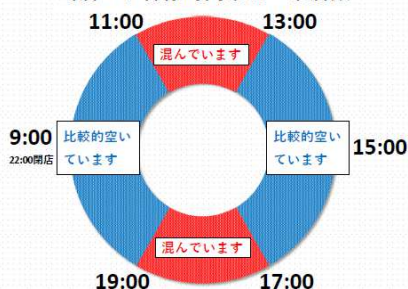

ダックス京都御池店

当店のお客様時間帯別ご来店数

ダックス右京葛野八条店

当店のお客様時間帯別ご来店数

ダックス左京山端店

当店のお客様時間帯別ご来店数

ダックス長岡京今里店

当店のお客様時間帯別ご来店数