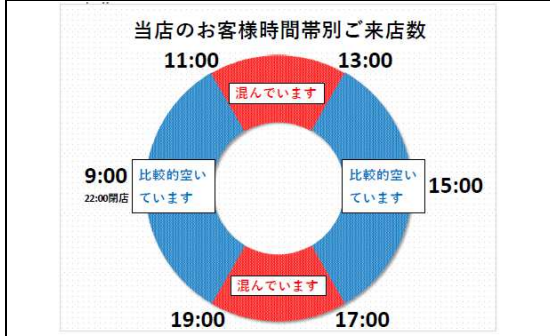

ダックス向日物集女店