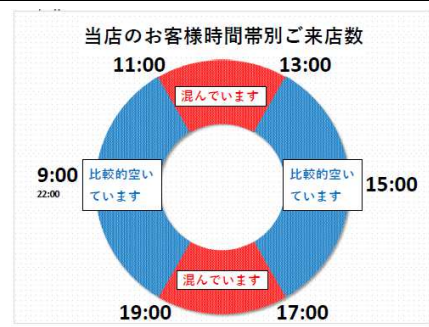

ダックス西京洛西中央店