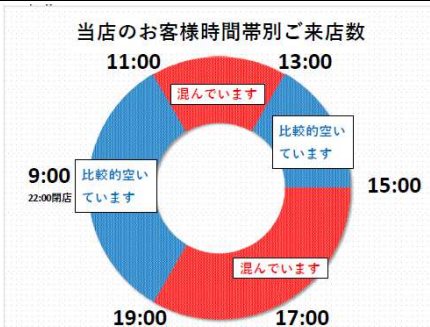

ダックス宇治西大久保店