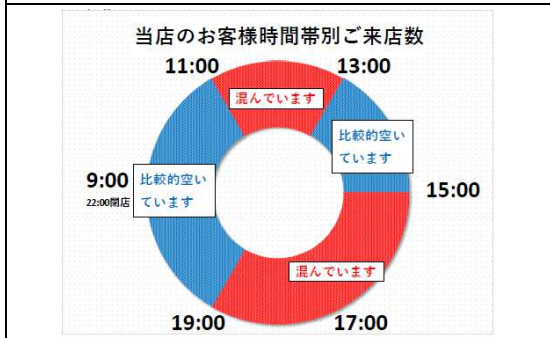

ダックス左京修学院店