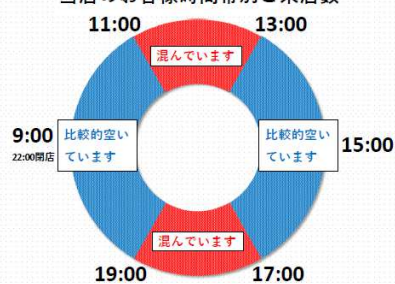

ダックス京都御池店

当店のお客様時間帯別ご来店数

ダックス右京葛野八条店

当店のお客様時間帯別ご来店数

ダックス左京山端店

当店のお客様時間帯別ご来店数

ダックス長岡京今里店

当店のお客様時間帯別ご来店数

ダックス城陽久津川店

当店のお客様時間帯別ご来店数

ダックス山科勸修寺店

当店のお客様時間帯別ご来店数

ダックス京都大宮紫竹店

当店のお客様時間帯別ご来店数

ダックス イオンモール KYOTO 店

当店のお客様時間帯別ご来店数