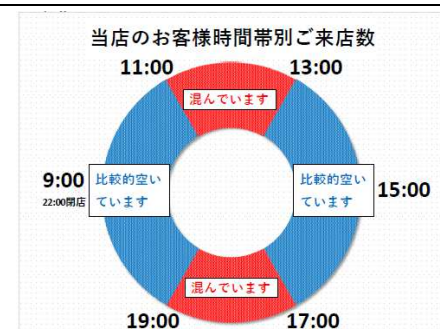

ダックス宇治小倉西店