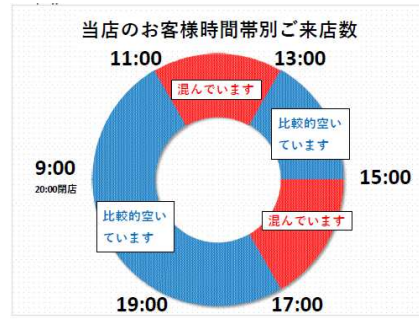

ダックス イオンモール京都桂川店