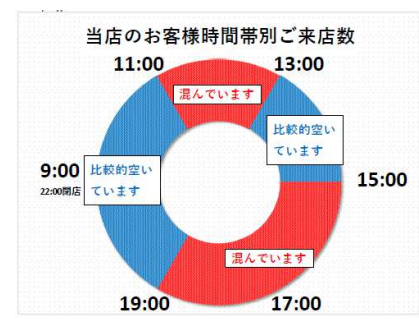

ダックス 伏見丹波橋店