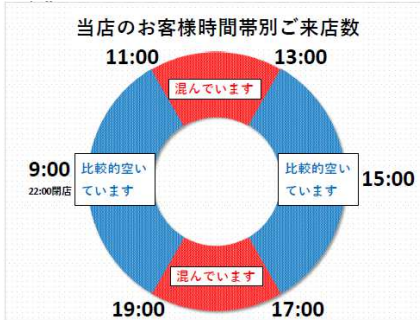

ダックス 京都西ノ京店