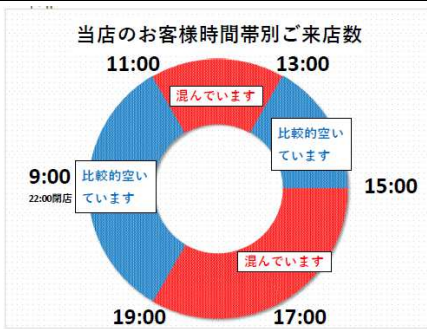

ダックス左京下鴨店

ダックス右京さかの店

ダックス右京太秦東店

ダックス宇治小倉西店

ダックス西京桂東店

ダックス左京一乗寺店

ダックス南丹園部店

ダックス下京五条店