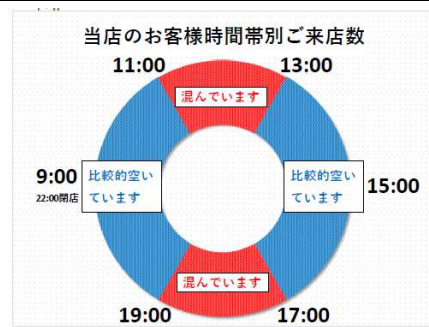

ダックス伏見肥後町店