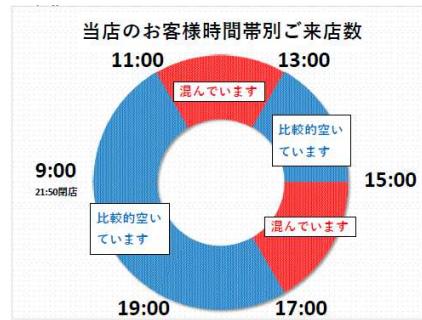

ダックス イオンタウン山科柳辻店