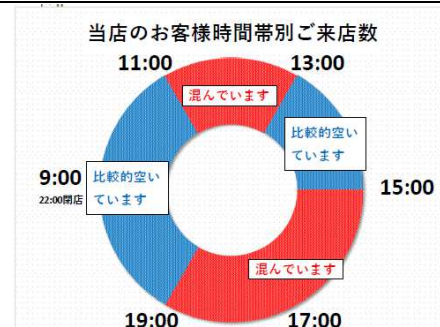

ダックス右京さかの店