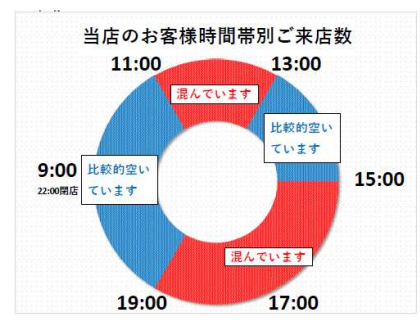

ダックス宇治三室戸店

ダックス イオンモール京都桂川店

ダックス京都二条店

ダックス 伏見丹波橋店

ダックス 京都紫野店

ダックス 長岡京花山店

ダックス 京都西ノ京店

ダックス 右京西院三蔵