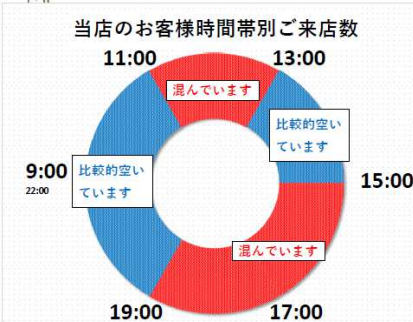

ダックス伏見羽東師店

ダックス右京嵯峨店

ダックス山科小山店

ダックス京都北山東店

ダックス伏見桃山東店

ダックス伏見深草店

ダックス宇治神明店

ダックス右京花屋町店