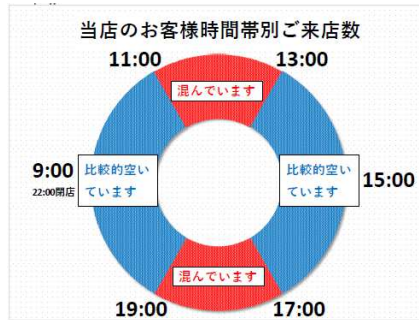

ダックス 長岡京花山店