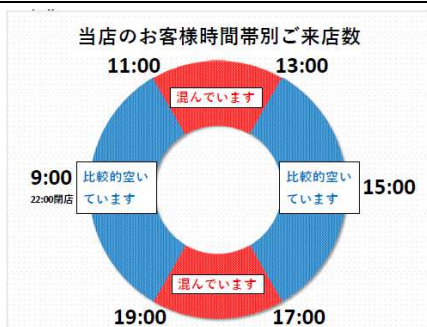

ダックス左京下鴨店

ダックス右京さかの店

ダックス右京太秦東店

ダックス宇治小倉西店

ダックス西京桂東店

ダックス左京一乗寺店

ダックス南丹園部店

ダックス下京五条店