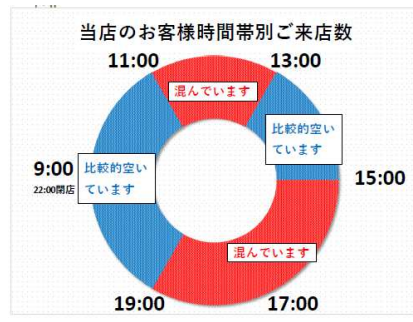

ダックス伏見羽東師店

ダックス右京嵯峨店

ダックス山科小山店

ダックス京都北山東店

ダックス伏見桃山東店

ダックス伏見深草店

ダックス宇治神明店

ダックス右京花屋町店