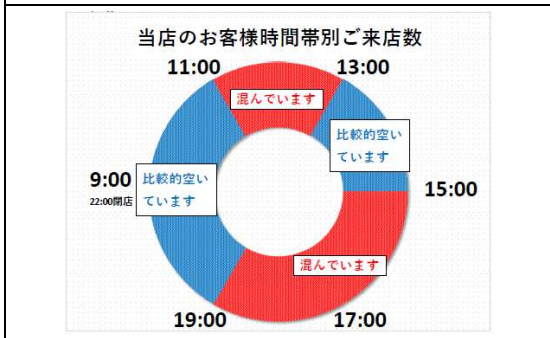

ダックス向日物集女店

ダックス亀岡荒塚店

ダックス下京五条高倉店

ダックス右京太秦店

ダックス上京堀川今出川店

ダックス亀岡篠店

ダックス左京修学院店

ダックス下京烏丸店