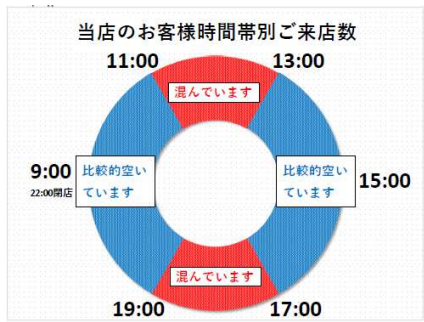

ダックス伏見羽東師店

ダックス右京嵯峨店

ダックス山科小山店

ダックス京都北山東店

ダックス伏見桃山東店

ダックス伏見深草店

ダックス宇治神明店

ダックス右京花屋町店