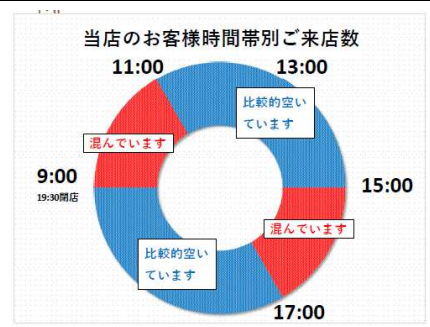

ダックス鞍楽ハイツ店