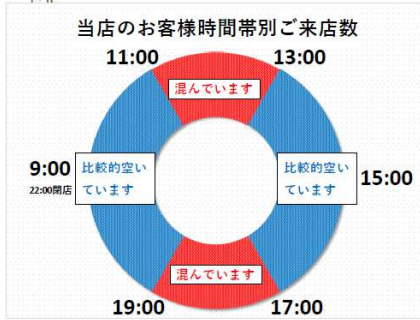

ダックス宇治三室戸店