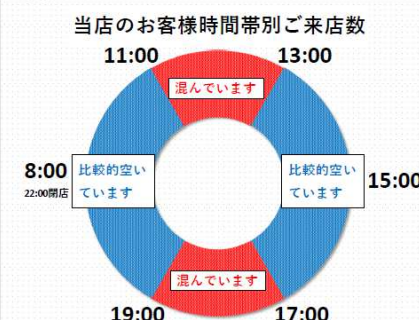

ダックス 右京西院三蔵