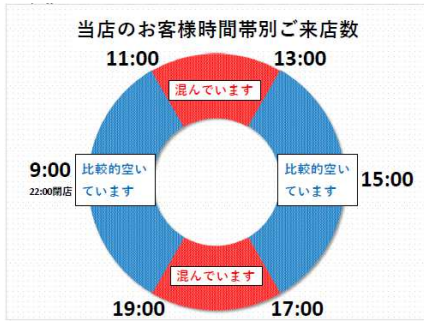

ダックス伏見羽東師店

ダックス右京嵯峨店

ダックス山科小山店

ダックス京都北山東店

ダックス伏見桃山東店

ダックス伏見深草店

ダックス宇治神明店

ダックス右京花屋町店