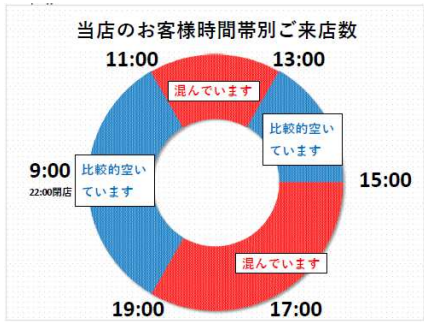

ダックス伏見羽東師店

ダックス右京嵯峨店

ダックス山科小山店

ダックス京都北山東店

ダックス伏見桃山東店

ダックス伏見深草店

ダックス宇治神明店

ダックス右京花屋町店