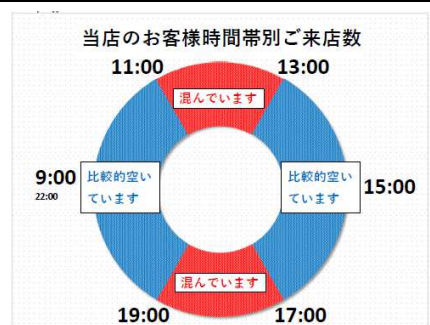

ダックス宇治西大久保店

ダックス上京智恵光院店

ダックス京都北山店

ダックス左京浄土寺店

ダックス鞍楽ハイツ店

ダックス西京洛西中央店

ダックス下京西七条店

ダックス伏見肥後町店