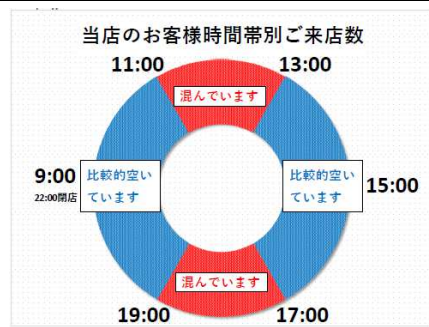

ダックス上京智恵光院店