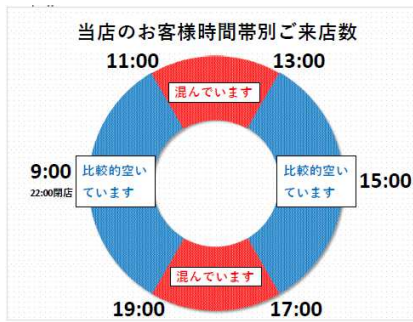

ダックス伏見羽東師店

ダックス右京嵯峨店

ダックス山科小山店

ダックス京都北山東店

ダックス伏見桃山東店

ダックス伏見深草店

ダックス宇治神明店

ダックス右京花屋町店