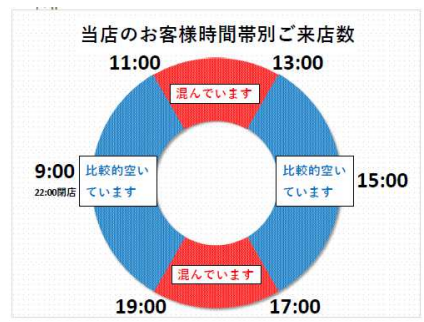

ダックス伏見羽東師店

ダックス右京嵯峨店

ダックス山科小山店

ダックス京都北山東店

ダックス伏見桃山東店

ダックス伏見深草店

ダックス宇治神明店

ダックス右京花屋町店