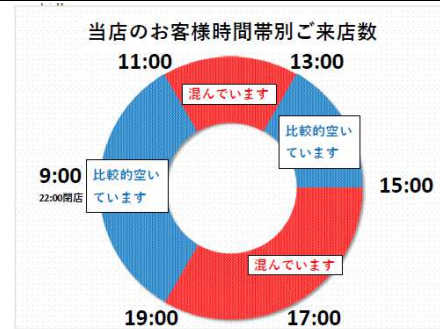

ダックス京都御池店

当店のお客様時間帯別ご来店数

ダックス右京葛野八条店

当店のお客様時間帯別ご来店数

ダックス左京山端店

当店のお客様時間帯別ご来店数

ダックス長岡京今里店

当店のお客様時間帯別ご来店数