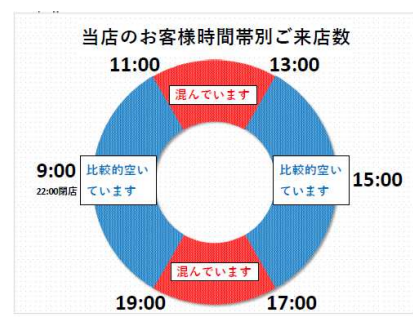

ダックス伏見羽東師店

ダックス右京嵯峨店

ダックス山科小山店

ダックス京都北山東店

ダックス伏見桃山東店

ダックス伏見深草店

ダックス宇治神明店

ダックス右京花屋町店